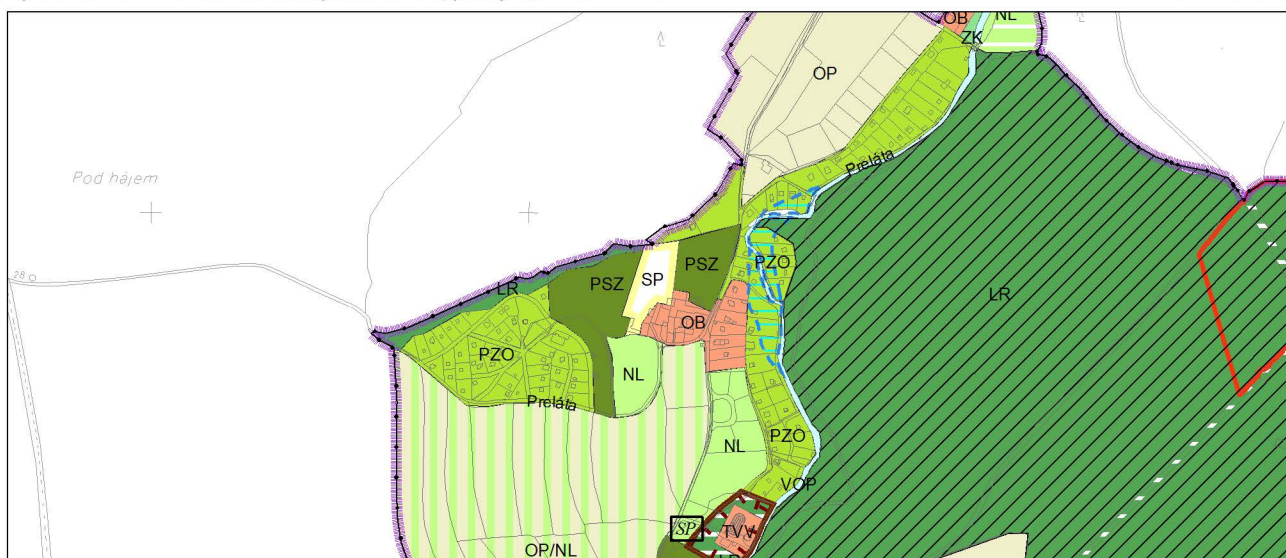

Výkres č. 31 – Podrobné členění ploch zeleně, platný stav k 1. 1. 2017

M 1 : 10 000

Promítnutí změny do výkresu č. 31 - Podrobné členění ploch zeleně

M 1 : 10 000